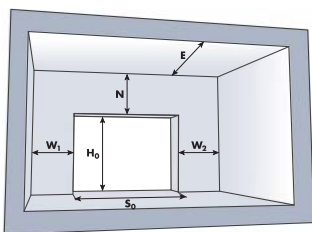

Vrata garážová výklopná KOMFORT

Montáž do otvoru

Montáž za otvorem

So x Ho [mm]	S x H [mm]	Sj x Hj [mm]	N [mm] (R)	N [mm] (A)	E [mm] (R)*	So x Ho [mm]	S x H [mm]	Sj x Hj [mm]	N [mm] (R)	N [mm] (A)	E [mm] (R)*
2400 x 2250	2380 x 2240	2150 x 2040	40	60	2100	2280 x 2190	2380 x 2240	2150 x 2040	100	120	2100
2500 x 2250	2480 x 2240	2250 x 2040	40	60	2100	2380 x 2190	2480 x 2240	2250 x 2040	100	120	2100
2600 x 2250	2580 x 2240	2350 x 2040	40	60	2100	2480 x 2190	2580 x 2240	2350 x 2040	100	120	2100
2750 x 2100	2730 x 2090	2500 x 1890	40	60	1800	2630 x 2040	2730 x 2090	2500 x 1890	100	120	1800
2750 x 2250	2730 x 2240	2500 x 2040	40	60	2100	2630 x 2190	2730 x 2240	2500 x 2040	100	120	2100
3000 x 2100	2980 x 2090	2750 x 1890	40	60	1800	2880 x 2040	2980 x 2090	2750 x 1890	100	120	1800
3000 x 2250	2980 x 2240	2750 x 2040	40	60	2100	2880 x 2190	2980 x 2240	2750 x 2040	100	120	2100

*) - pro vrata s pohonem E = L_s + 50 [mm].

UPOZORNĚNÍ !

Možnost provedení výklopných vrat: šířka do 4000 [mm], výška do 2700 [mm] (rozměr vrat).
 Vrata montovaná za otvorem: W₁, W₂ = 100 [mm].
 Vrata montovaná do otvoru: W₁, W₂ = 0 [mm].
 Vrata PROGRESS v nezateplené verzi, bez vstupních dveří: E = 2080 [mm].