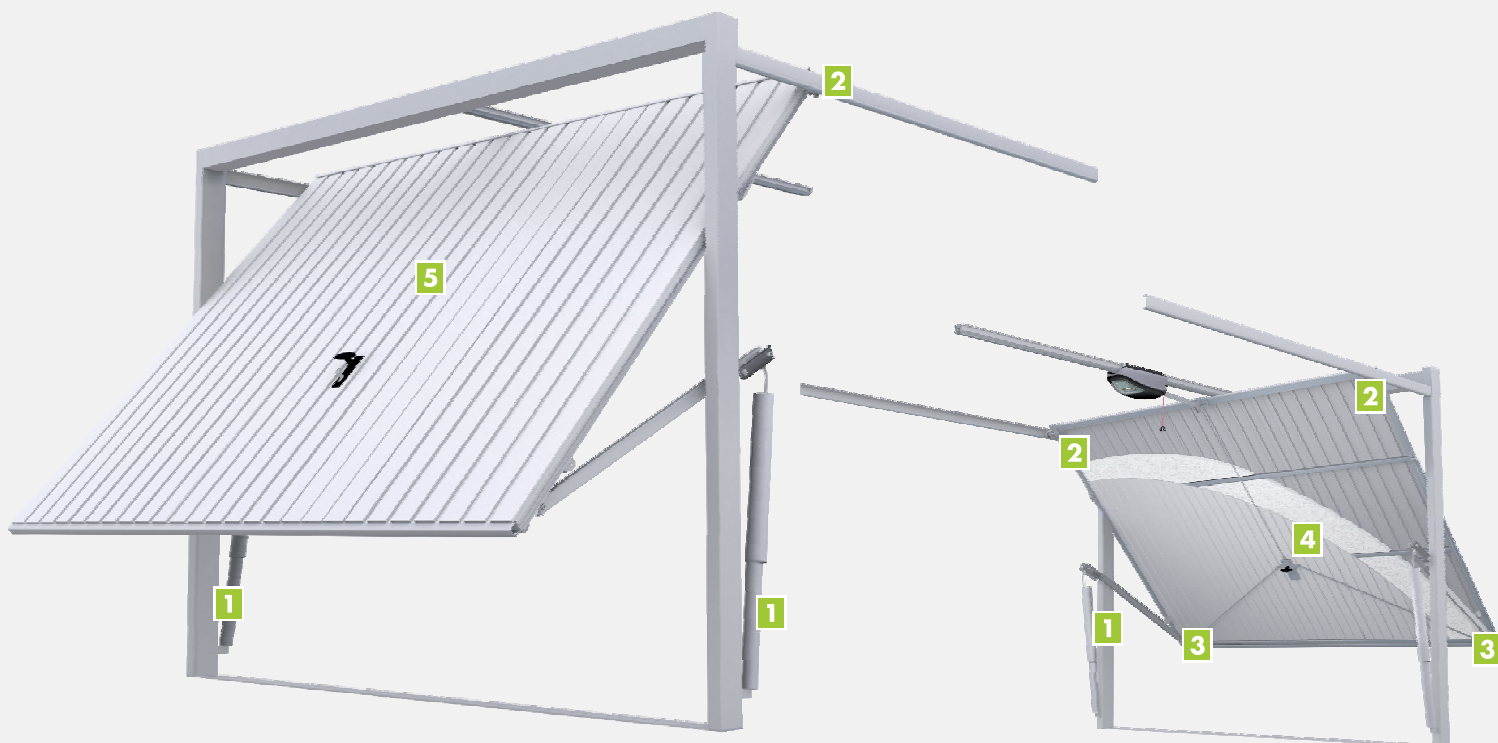

NEJEN GARÁŽOVÁ VRATA

- Když si vyberete z naší nabídky vrata se vstupními dveřmi, můžete pohodlně vstupovat bez nutnosti otevírání celých dveří. Takto je možný vstup do garáže bez nutnosti otvírání celých vrat.

použití výklopných vrat pro garážové otvory různé šířky

VÝKLOPNÁ VRATA - BEZPEČNOST

TECHNICKÝ POPIS

Speciálně provedená tažná pružina

vyrovnává (vyvažuje) váhu křídla vrat a je pokryta ochrannými pouzdry proti skřípnutí prstů.

Zateplená vrata

mohou být objednána za účelem zlepšení izolace zateplené garáže.

Kolečka s ložisky

zajišťují tichou manipulaci na dlouhou dobu.

Plášť vrat

Je vyroben z ocelového plechu, trapéz T-10, který zajišťuje pevnost vrat.

Dvoubodové zamykání vrat.

chrání vrata oproti otevření neoprávněnou osobou.

Zarážka otevírání dveří

používá se při průchodu vraty, kontroluje pohyb křídla vrat a preventivně chrání vrata před přílišným otevřením.