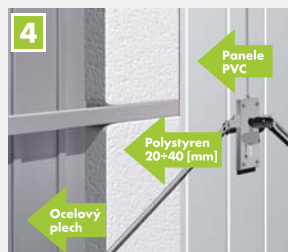

použití výklopných vrat pro garážové otvory různé šířky

VÝKLOPNÁ VRATA - BEZPEČNOST

TECHNICKÝ POPIS

Speciálně provedená tažná pružina

vyrovnává (vyvažuje) váhu křídla vrat a je pokryta ochrannými pouzdry proti skřípnutí prstů.