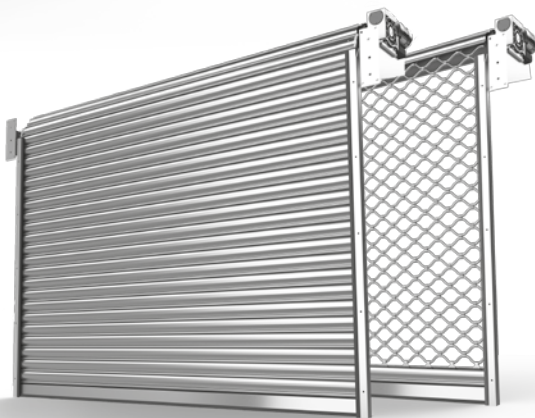

DEKORAČNÉ DETAILY

Štýl brány VENTE K2 RFS je možné zdôrazniť dodatočným použitím jednej z viacerých sústav dekoračných detailov z nehrdzavejúcej ocele, vo vodorovnom alebo zvislom systéme.

ÚCHYTY A KĽUČKY

PONUKA PRE FIRMY

SEKSIONÁLNE PRIEMYSELNÉ BRÁNY

Spoľahlivé zabezpečenie priemyselných objektov. Odolné voči vonkajším podmienkam, vhodná konštrukcia a riešenie pre netypické objekty.

BRÁNY ROLOVACIE

Brány, ktoré vyžadujú minimálny priestor. Nenahraditeľné v objektoch, v ktorých je výška miestností kľúčová.

MREŽE ROLOVACIE

Trvanlivé i vhodné riešenie pre miestnosti, ktorých vnútro musí byť zabezpečené a súčasne maximálne exponované alebo vetrané.

HLINÍKOVÉ STOLÁRSTVO

Široká ponuka riešenia pre objekty najrôznejšieho určenia. Trvanlivé, výnimočne odolné voči poveternostným vplyvom. Ľahká konštrukcia.